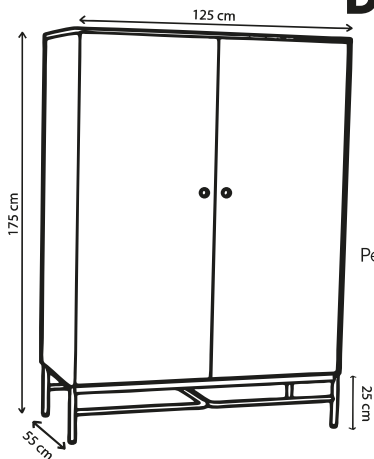

Garantie 5 ans

Poids 6 kg

Rangement

Dressing Elienor

Personnalisable

Atelier
à taille
humaine

Fabrication
responsable

Certifié
FSC