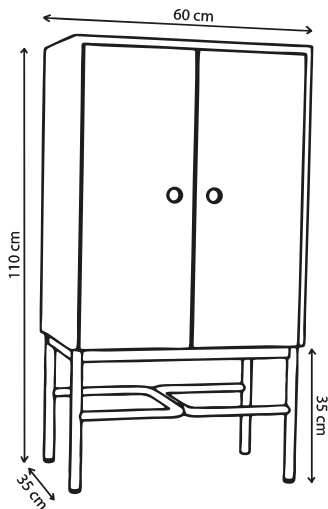

Disponible
sur 3D
warehouse

MDF / Finition stratifié

Piètement en acier / Finition peinture époxy

Garantie 5 ans

Poids 35 kg

Petit Cabinet Elienor

Personnalisable

Atelier
à taille
humaine