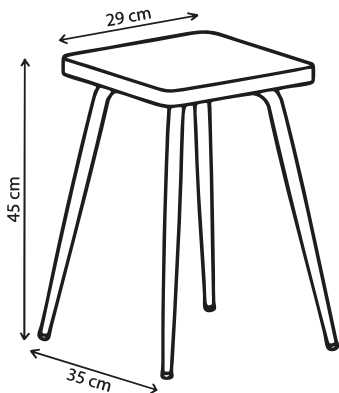

Tabouret Marcel

Personnalisable

Atelier
à taille
humaine

Fabrication
responsable

Made in
Europe

SKP

Disponible
sur 3D
warehouse

Contreplaqué hêtre - Piètement acier /
Finition peinture époxy

Garantie 2 ans

Poids 3,5 6 kg