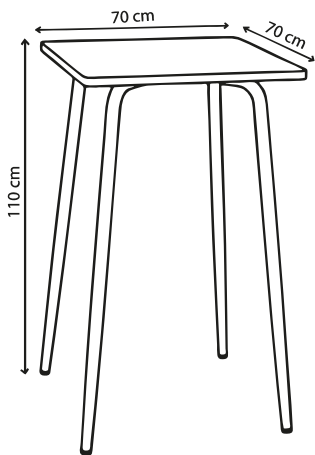

Table Véra

Personnalisable

Atelier
à taille
humaine

Fabrication
responsable

Matière
recyclée

Made in
Europe

SKP

Disponible
sur 3D
warehouse

Plateau indoor en MDF / Finition stratifié
Piètement en acier / Finition peinture époxy

Garantie 5 ans

Disponible en modèle pied central
ou 4 pieds

Poids 20 kg