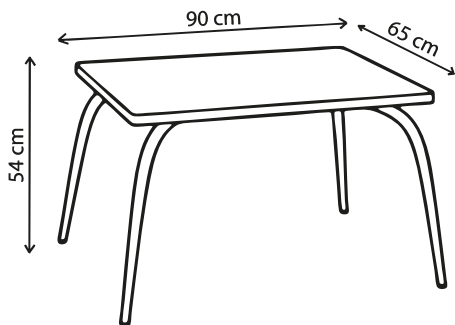

Certifié
FSC

Made in
Europe

SKP

Disponible
sur 3D
warehouse

Plateau indoor en MDF / Finition stratifié
Piètement en acier / Finition peinture époxy

Garantie 5 ans

Poids 8 kg

Table de jeu Gaby