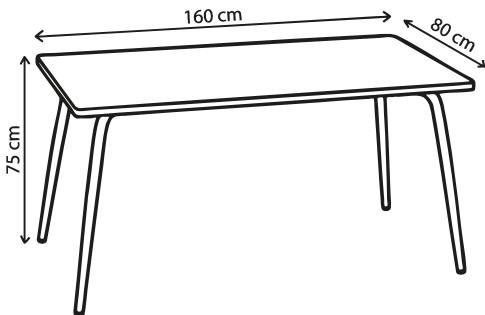

Table Véra

Personnalisable

Atelier
à taille
humaine

Fabrication
responsable

Certifié
FSC

Made in
Europe

SKP

Disponible
sur 3D
warehouse

Plateau indoor en MDF / Finition stratifié
Piètement en acier / Finition peinture époxy

Garantie 5 ans

Disponible en modèle pied central
ou 4 pieds

Poids 20 kg