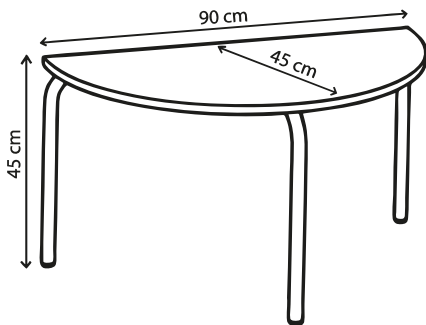

SKP

Disponible
sur 3D
warehouse

Plateau indoor en MDF / Finition stratifié
Piètement en acier / Finition peinture époxy

Garantie 5 ans

Poids 18 kg

Table basse Paloma

Personnalisable

Atelier
à taille
humaine