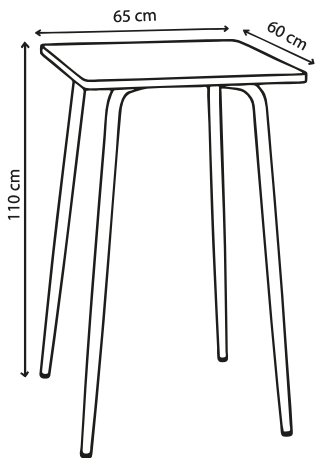

Table en plastique recyclé

Personnalisable

Atelier
à taille
humaine

Fabrication
responsable

Matière
recyclée

Made in
Europe

SKP

Disponible
sur 3D
warehouse

Plateau indoor & outdoor en plastique recyclé

Piètement en acier / Finition peinture époxy

Disponible en modèle pied central ou 4 pieds

Garantie 5 ans

Poids 15 kg