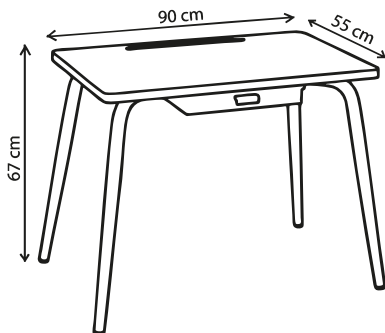

Poids 4 kg

Bureau Romy

Personnalisable

Atelier
à taille
humaine

Fabrication
responsable

Certifié
FSC

Made in
Europe

SKP