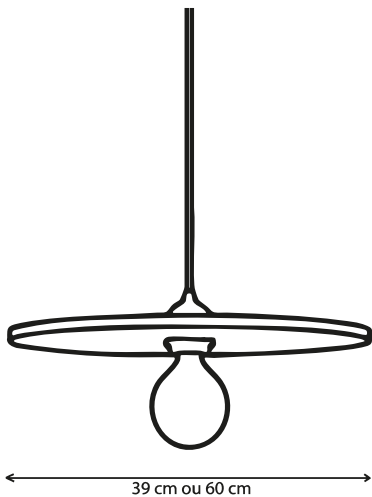

Accessoire