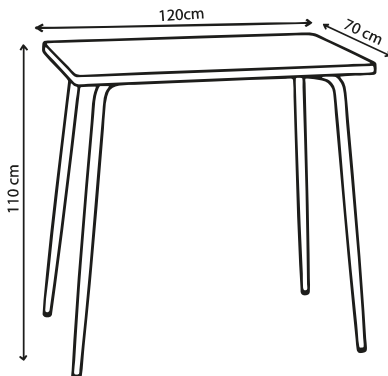

Table Véra

Personnalisable

Atelier
à taille
humaine

Fabrication
responsable

Certifié
FSC

Made in
Europe

SKP

Disponible
sur 3D
warehouse

Plateau indoor en MDF / Finition stratifié
Piètement en acier / Finition peinture époxy

Garantie 5 ans

Disponible en modèle pied central
ou 4 pieds

Poids 20 kg