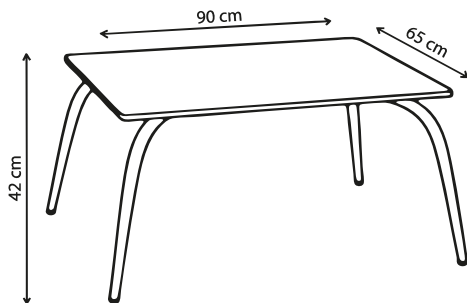

Garantie 2 ans

Poids 15 kg

Table basse Sun

Personnalisable

Atelier
à taille
humaine

Fabrication
responsable

Certifié
FSC

Made in
Europe