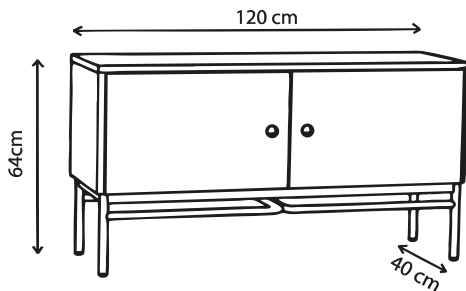

Buffet Elienor

Personnalisable

Atelier
à taille
humaine

Fabrication
responsable

Certifié
FSC

Made in
Europe

SKP

Disponible
sur 3D
warehouse

MDF / Finition stratifié

Piètement en acier / Finition peinture époxy

Garantie 5 ans

Poids 30 kg