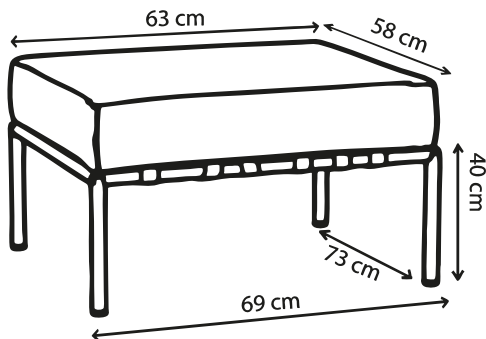

Poids 12 kg

Pouf Barnabé outdoor

Personnalisable

Atelier
à taille
humaine

Fabrication
responsable

Made in
Europe

SKP

Disponible
sur 3D
warehouse