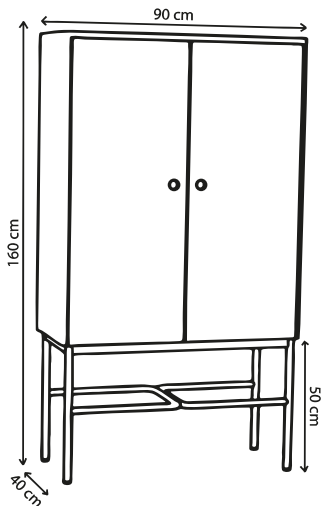

Poids 128 kg

Grand Cabinet Elienor

Personnalisable

Atelier
à taille
humaine

Fabrication
responsable

Certifié
FSC

Made in
Europe

SKP