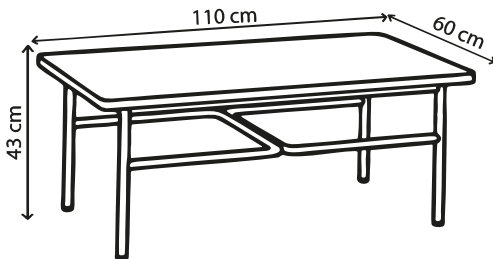

Table basse Elienor

Personnalisable

Atelier
à taille
humaine

Fabrication
responsable

Certifié
FSC

Made in
Europe

SKP

Disponible
sur 3D
warehouse

Plateau indoor en MDF / Finition stratifié
Piètement en acier / Finition peinture époxy

Garantie 5 ans

Poids 18,5 kg