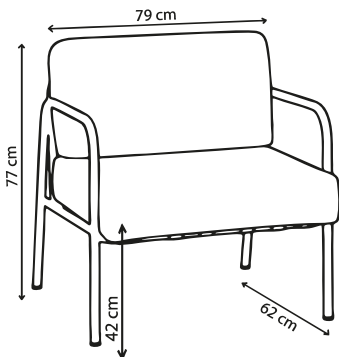

Déhoussable

Piètement acier / Finition peinture époxy

Garantie 2 ans

Poids 20 kg

Fauteuil Barnabé outdoor

Personnalisable

Atelier
à taille
humaine

Fabrication
responsable