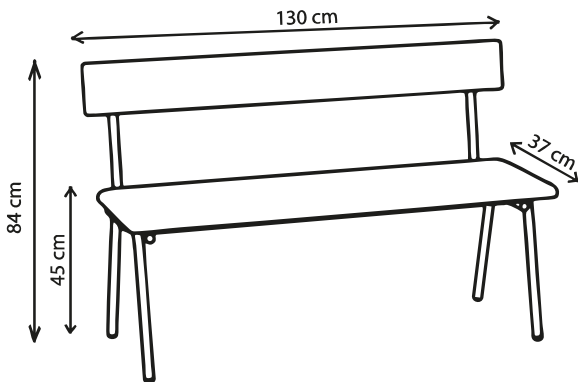

Dimension 130cmx37cm

Hauteur 45cm

Garantie 5 ans

Poids 10 kg

Banc Anita

Personnalisable

Atelier
à taille
humaine

Fabrication
responsable