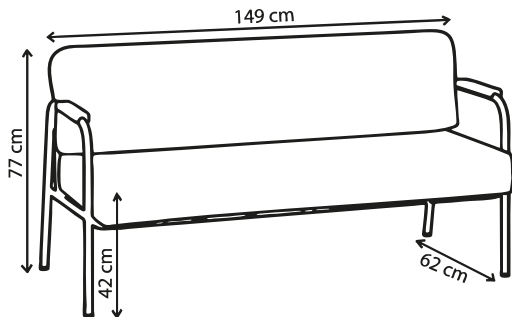

Canapé Barnabé

Personnalisable

Atelier
à taille
humaine

Fabrication
responsable

Certifié
FSC

Made in
Europe

SKP

Disponible
sur 3D
warehouse

Tissu déperlant et anti-tâches

Déhoussable

Piètement acier / Finition peinture époxy

Accoudoirs bois hêtre

Finitions disponibles velours, velours
côtelé, simili-cuir, coton, feutrine

Garantie 5 ans

Poids 20 kg