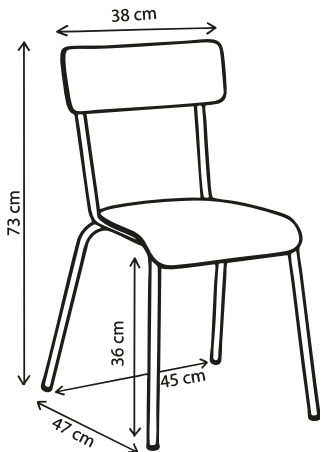

Chaise Colette

Personnalisable

Atelier
à taille
humaine

Fabrication
responsable

Certifié
FSC

Made in
Europe

SKP

Disponible
sur 3D
warehouse

Contreplaqué hêtre - Piètement acier /
Finition peinture époxy

Finitions disponibles stratifié, simili-cuir,
coton, feutrine, velours et velours côtelé

Garantie 5 ans

Poids 4 kg