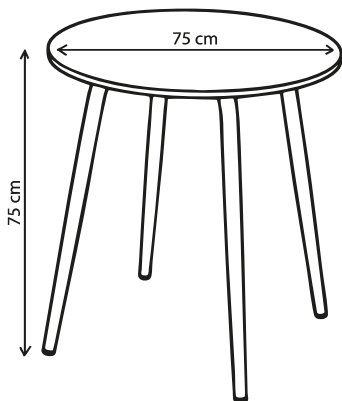

Dimension 130cmx37cm

Hauteur 45cm

Garantie 5 ans

Poids 10 kg

Banc Anita

Personnalisable

Atelier
à taille
humaine

Fabrication
responsable

Garantie 5 ans

Poids 26 kg

Table

Table Léon

Personnalisable

Atelier
à taille
humaine

Fabrication
responsable

Certifié
FSC