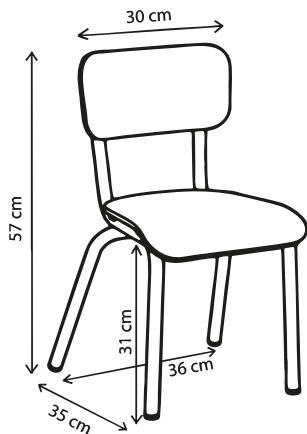

Little Suzie

Personnalisable

Atelier
à taille
humaine

Fabrication
responsable

Certifié
FSC

Made in
Europe

SKP

Disponible
sur 3D
warehouse

Contreplaqué hêtre - Piètement acier /
Finition peinture époxy

Finitions disponibles stratifié, simili-cuir,
coton, feutrine, velours et velours côtelé

Garantie 5 ans

Poids 3 kg