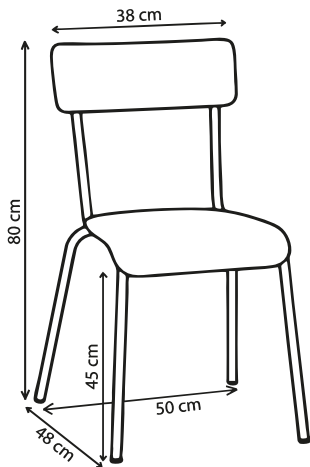

Chaise Sun

Personnalisable

Atelier
à taille
humaine

Fabrication
responsable

Made in
Europe

SKP

Disponible
sur 3D
warehouse

Dossier, assise et piètement en acier /
Finition peinture époxy.

Garantie 2 ans

Existe en fauteuil avec accoudoirs

Poids 6 kg