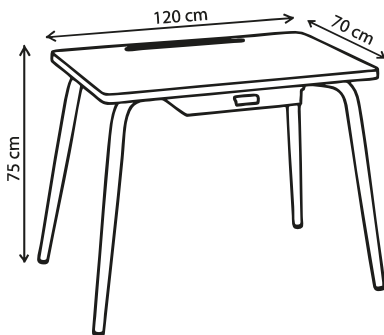

Bureau Véra

Personnalisable

Atelier
à taille
humaine

Fabrication
responsable

Certifié
FSC

Made in
Europe

SKP

Disponible
sur 3D
warehouse

Plateau indoor en MDF / Finition stratifié
Piètement en acier / Finition peinture époxy

Garantie 5 ans

Poids 20 kg