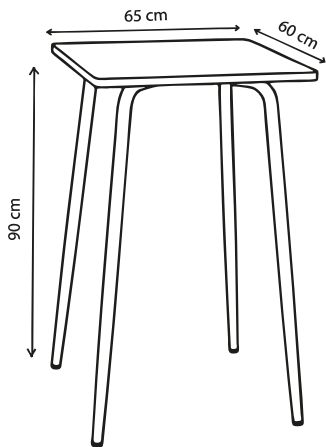

Plateau indoor & outdoor en plastique recyclé

Piètement en acier / Finition peinture époxy

Disponible en modèle pied central ou 4 pieds

Garantie 5 ans

Poids 15 kg

Table en plastique recyclé

Personnalisable

Atelier
à taille
humaine