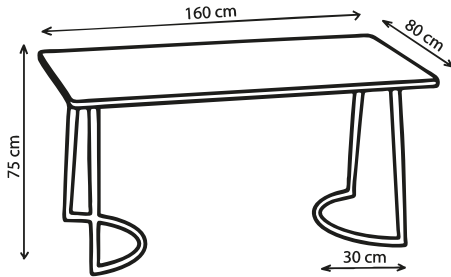

Poids 20 kg

Table Amiel

Personnalisable

Atelier
à taille
humaine

Fabrication
responsable

Certifié
FSC

Made in
Europe

SKP