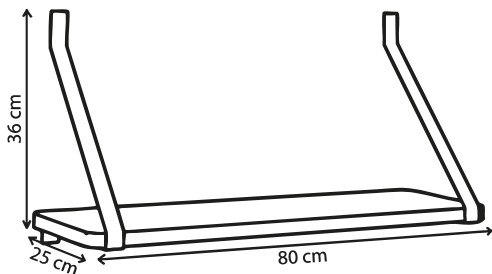

Disponible
sur 3D
warehouse

MDF / Finition stratifié

Piètement en acier / Finition peinture époxy

Garantie 5 ans

Poids 30 kg

Étagère Rosy

Personnalisable

Atelier
à taille
humaine