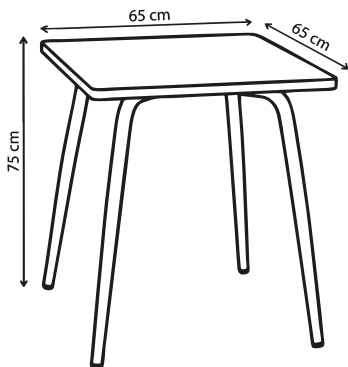

Certifié
FSC

Made in
Europe

SKP

Disponible
sur 3D
warehouse

Plateau Compact / Finition Stratifié
Piètement en acier / Finition peinture époxy

Garantie 2 ans

Poids 20 kg

Table Sun