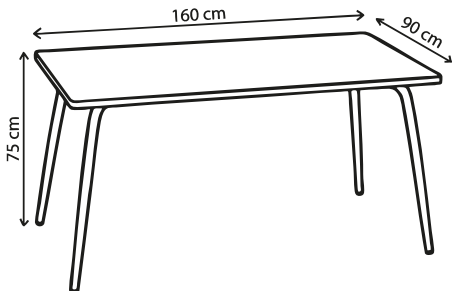

Table Sun

Personnalisable

Atelier
à taille
humaine

Fabrication
responsable

Certifié
FSC

Made in
Europe

SKP

Disponible
sur 3D
warehouse

Plateau Compact / Finition Stratifié
Piètement en acier / Finition peinture époxy

Garantie 2 ans

Poids 20 kg