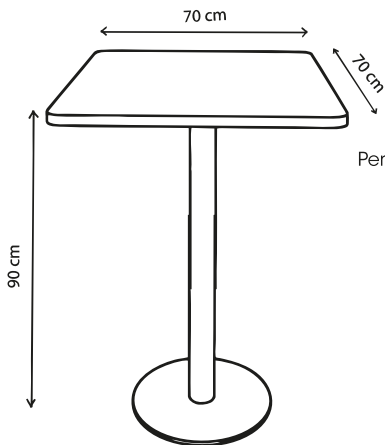

Made in
Europe

SKP

Disponible
sur 3D
warehouse

Plateau indoor en MDF / Finition stratifié
Piètement en acier / Finition peinture époxy

Disponible en pied central ou 4 pieds

Garantie 5 ans

Poids 15 kg

Table Véra