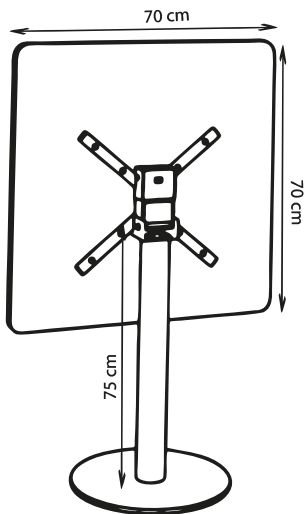

Plateau indoor en MDF / Finition stratifié
Piètement en acier / Finition peinture époxy

Garantie 5 ans

Disponible en modèle pied central
ou 4 pieds

Poids 20 kg

Table Rabattable Albertine

Personnalisable

Atelier
à taille
humaine