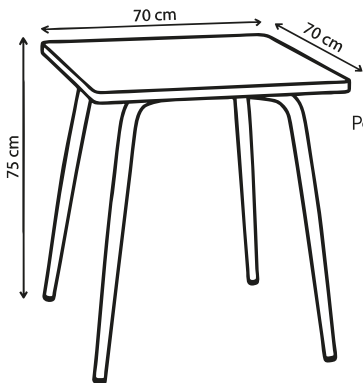

Garantie 5 ans

Disponible en modèle pied central
ou 4 pieds

Poids 20 kg

Table Véra

Personnalisable

Atelier
à taille
humaine

Fabrication
responsable

Matière
recyclée