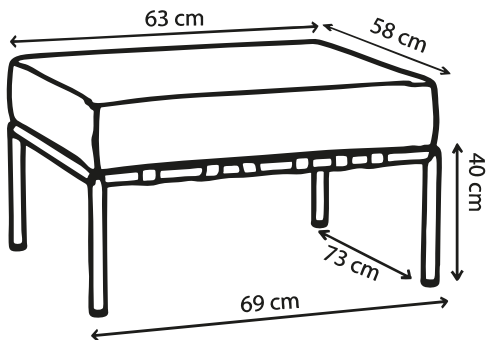

Pouf Barnabé

Personnalisable

Atelier
à taille
humaine

Fabrication
responsable

Made in
Europe

SKP

Disponible
sur 3D
warehouse

Tissu déperlant et anti-tâches

Déhoussable

Piètement acier / Finition peinture époxy

Accoudoirs bois hêtre

Finitions disponibles velours, velours
côtelé, simili-cuir, coton, feutrine

Garantie 5 ans

Poids 7 kg