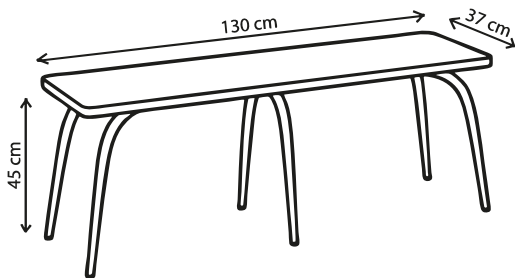

Banc Annie

Personnalisable

Atelier
à taille
humaine

Fabrication
responsable

Certifié
FSC

Made in
Europe

SKP

Disponible
sur 3D
warehouse

Contreplaqué hêtre - Piètement acier /
Finition peinture époxy

Dimension 130cmx37cm

Hauteur 45cm

Garantie 5 ans

Poids 10 kg