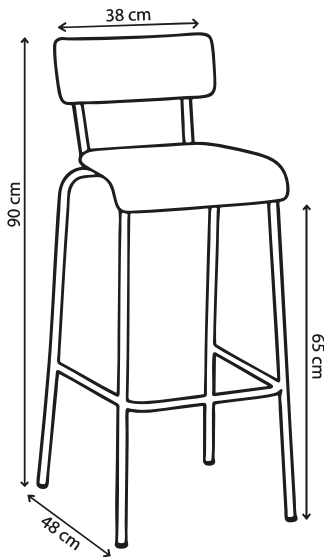

Poids 4 à 5 kg

Chaise Suzie

Personnalisable

Atelier
à taille
humaine

Fabrication
responsable

Certifié
FSC

Made in
Europe

SKP