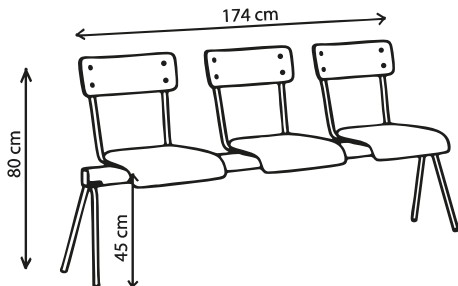

Banc Anouk

Personnalisable

Atelier
à taille
humaine

Fabrication
responsable

Certifié
FSC

Made in
Europe

SKP

Disponible
sur 3D
warehouse

Contreplaqué hêtre - Piètement acier /
Finition peinture époxy

Finitions disponibles stratifié, simili-cuir,
coton, feutrine, velours et velours côtelé

Garantie 5 ans

Existe également en banc 2 places et +

Poids 12 kg