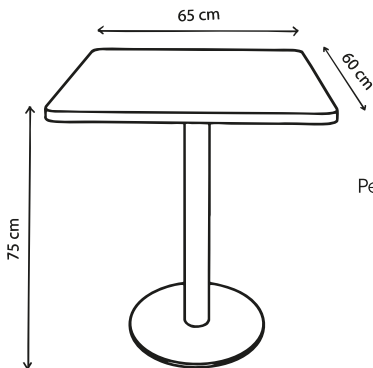

SKP

Disponible
sur 3D
warehouse

Plateau indoor en MDF / Finition stratifié
Piètement en acier / Finition peinture époxy

Garantie 5 ans

Poids 22,5 kg

Table en plastique recyclé

Personnalisable

Atelier
à taille
humaine