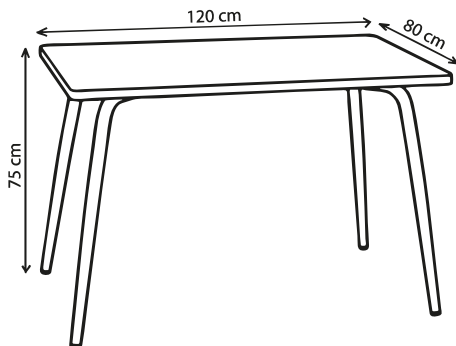

Table Sun

Personnalisable

Atelier
à taille
humaine

Fabrication
responsable

Certifié
FSC

Made in
Europe

SKP

Disponible
sur 3D
warehouse

Plateau Compact / Finition Stratifié
Piètement en acier / Finition peinture époxy

Garantie 2 ans

Poids 20 kg