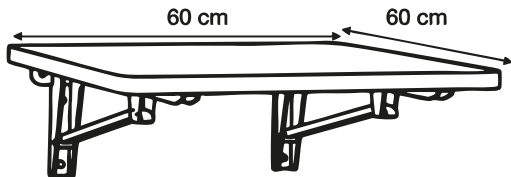

SKP

Disponible
sur 3D
warehouse

Plateau en MDF / Finition stratifié

Structure en acier / Finition peinture époxy

Garantie 5 ans

Poids 4 kg

Table rabattable

Personnalisable