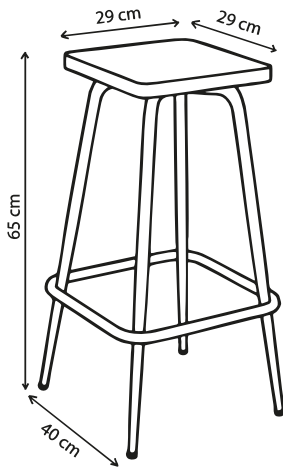

Poids 12 kg

Tabouret Marcel

Personnalisable

Atelier
à taille
humaine

Fabrication
responsable

Made in
Europe

SKP

Disponible
sur 3D
warehouse