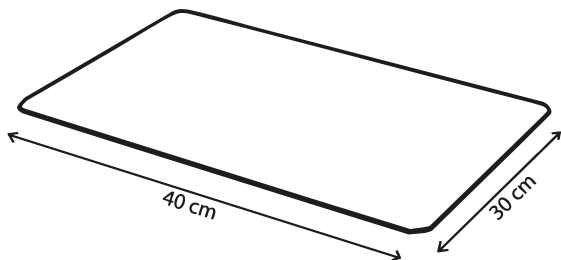

SKP

Disponible
sur 3D
warehouse

MDF / Finition Stratifié

Garantie 5 ans

Poids 2 kg

Set de table Lulu

Personnalisable

Atelier
à taille
humaine