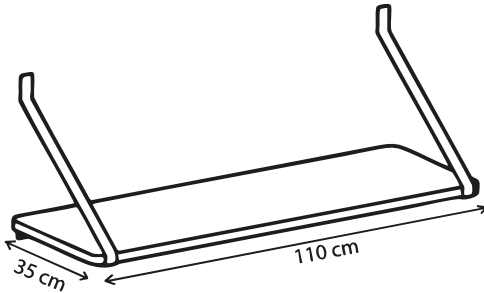

Bureau mural

Personnalisable

Atelier
à taille
humaine

Fabrication
responsable

Certifié
FSC

Made in
Europe

SKP

Disponible
sur 3D
warehouse

Plateau en MDF / Finition stratifié

Structure en acier / Finition peinture époxy

Garantie 5 ans

Poids 4 kg