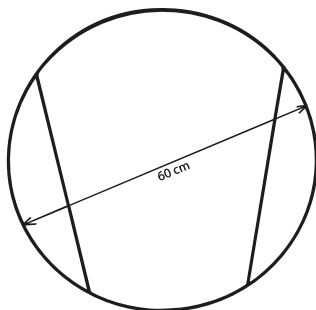

MDF / Finition Stratifié

Poids 5,2 kg

Miroir Suzanne

Personnalisable

Atelier
à taille
humaine

Fabrication
responsable

Certifié
FSC

Made in
Europe