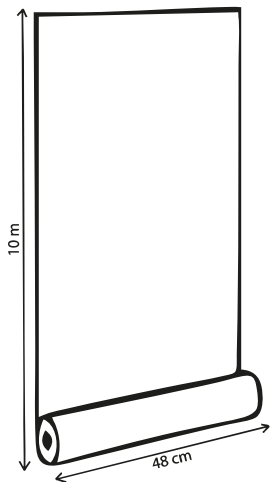

Papier peint Côme

Personnalisable

Atelier
à taille
humaine

Fabrication
responsable

Made in
Europe

SKP

Disponible
sur 3D
warehouse

Rouleau en papier non tissé

Garantie 5 ans

Poids 1 kg