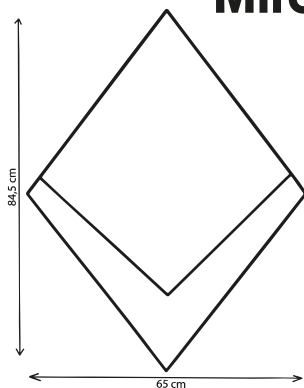

Miroir Simone

Personnalisable

Atelier
à taille
humaine

Fabrication
responsable

Certifié
FSC

Made in
Europe

SKP

Disponible
sur 3D
warehouse

MDF / Finition Stratifié

Poids 5,2 kg