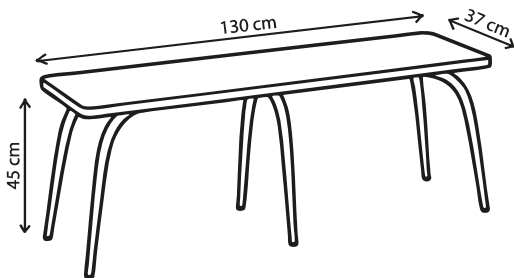

Banc Sun

Personnalisable

Atelier
à taille
humaine

Fabrication
responsable

Certifié
FSC

Made in
Europe

SKP

Disponible
sur 3D
warehouse

Assise Compact / Finition Stratifié
Piètement en acier / Finition peinture époxy

Garantie 2 ans

Poids 10 kg