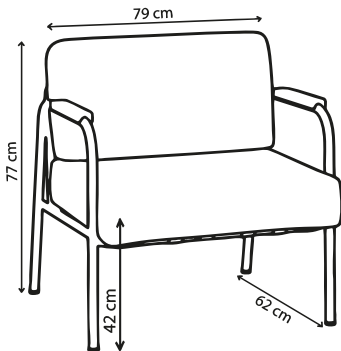

Fauteuil Barnabé

Personnalisable

Atelier
à taille
humaine

Fabrication
responsable

Certifié
FSC

Made in
Europe

SKP

Disponible
sur 3D
warehouse

Tissu déperlant et anti-tâches

Déhoussable

Piètement acier / Finition peinture époxy

Accoudoirs bois hêtre

Finitions disponibles velours, velours
côtelé, simili-cuir, coton, feutrine

Garantie 5 ans

Poids 12 kg