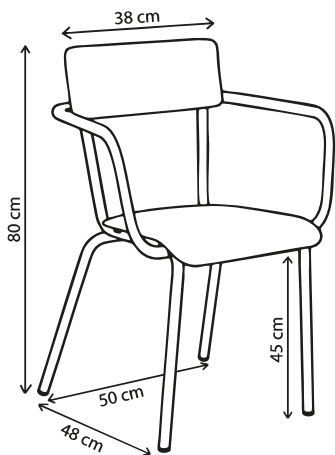

Disponible
sur 3D
warehouse

Dossier, assise et piètement en acier /
Finition peinture époxy.

Garantie 2 ans

Existe en fauteuil avec accoudoirs

Poids 6 kg

Chaise Sun

Personnalisable

Atelier
à taille
humaine