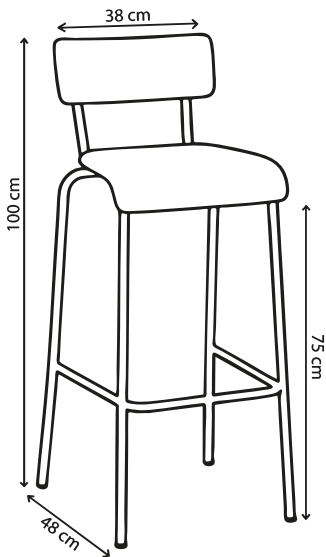

Poids 4 à 5 kg

Chaise Suzie

Personnalisable

Atelier
à taille
humaine

Fabrication
responsable

Certifié
FSC

Made in
Europe

SKP