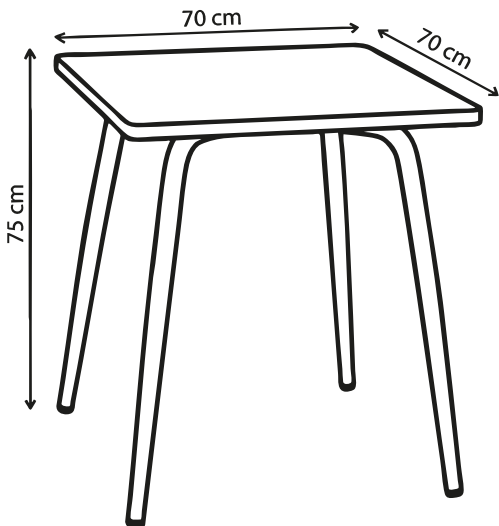

Dimension 130cmx37cm

Hauteur 45cm

Garantie 5 ans

Poids 10 kg

Banc Anita

Personnalisable

Atelier
à taille
humaine

Fabrication
responsable

Garantie 5 ans

Poids 26 kg

Table

Table Léon

Personnalisable

Atelier
à taille
humaine

Fabrication
responsable

Certifié
FSC