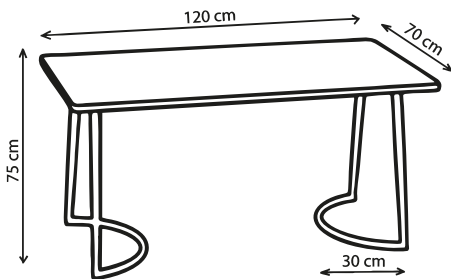

Poids 20 kg

Table Amiel

Personnalisable

Atelier
à taille
humaine

Fabrication
responsable

Certifié
FSC

Made in
Europe

SKP

Disponible
sur 3D
warehouse

Plateau indoor en MDF / Finition stratifié
Piètement en acier / Finition peinture époxy

Garantie 5 ans

Poids 28 kg

Table Amiel

Personnalisable

Atelier
à taille
humaine

Fabrication
responsable