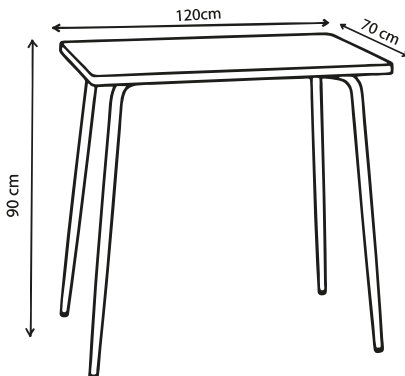

Plateau indoor en MDF / Finition stratifié
Piètement en acier / Finition peinture époxy

Garantie 5 ans

Disponible en modèle pied central
ou 4 pieds

Poids 20 kg

Table Véra

Personnalisable

Atelier
à taille
humaine