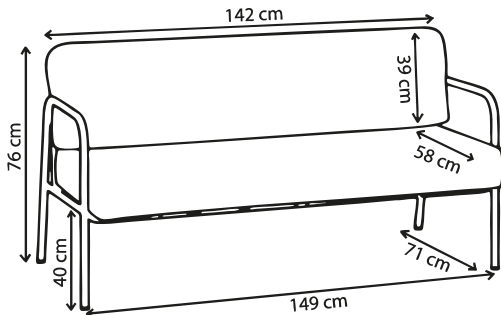

Fabrication
responsable

Made in
Europe

SKP

Disponible
sur 3D
warehouse

Dossier, assise et piètement en acier /
Finition peinture époxy.

Garantie 2 ans

Poids 6 kg

Canapé Barnabé outdoor