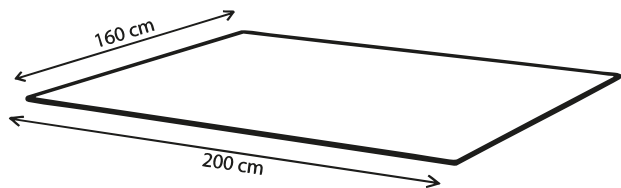

Fabrication
responsable

Made in
Europe

SKP

Disponible
sur 3D
warehouse

Set de table en vinyle

Garantie 5 ans

Poids 1 kg

Tapis Vadim