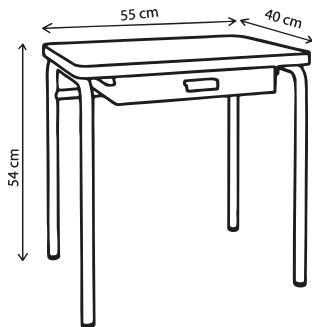

Bureau Régine

Personnalisable

Atelier
à taille
humaine

Fabrication
responsable

Certifié
FSC

Made in
Europe

SKP

Disponible
sur 3D
warehouse

Plateau indoor en MDF / Finition stratifié
Piètement en acier / Finition peinture époxy

Garantie 5 ans

Poids 8 kg