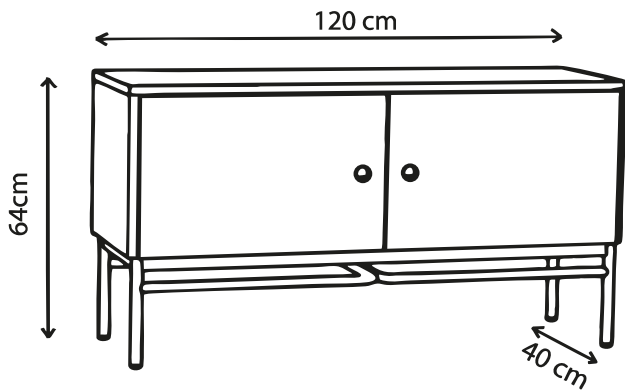

Garantie 5 ans

Poids 6 kg

Rangement

Dressing Elienor

Personnalisable

Atelier
à taille
humaine

Fabrication
responsable

Certifié
FSC