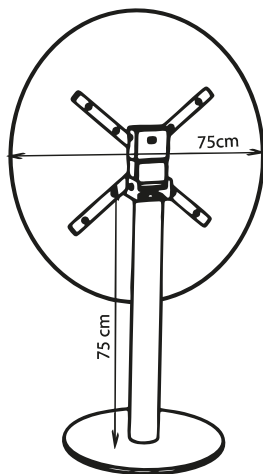

Table Rabattable Albertine

Personnalisable

Atelier
à taille
humaine

Fabrication
responsable

Certifié
FSC

Made in
Europe

SKP

Disponible
sur 3D
warehouse

Plateau indoor en MDF / Finition stratifié
Piètement en acier / Finition peinture époxy

Garantie 5 ans

Poids 22,5 kg