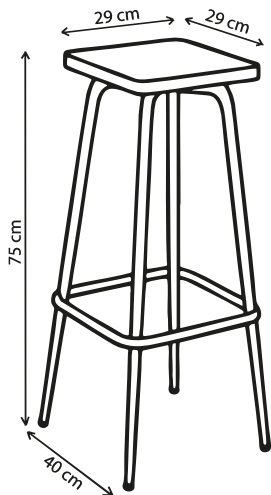

Tabouret Marcel

Personnalisable

Atelier
à taille
humaine

Fabrication
responsable

Made in
Europe

SKP

Disponible
sur 3D
warehouse

Contreplaqué hêtre - Piètement acier /
Finition peinture époxy

Garantie 2 ans

Poids 6 kg